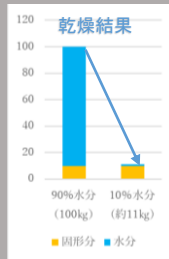

⑤ ㈱脇山製作所

所在地住所:唐津市後川内1401-1
TEL: 0955-74-3431 FAX: 0955-74-5330
E-mail: matsumoto@wakiyamaseisakusyو.jp
担当:板金事業部 購買係 松本

精密板金加工

試作1個～量産まで(レーザー加工機、複合機、プレスブレーキ、圧入、TIG溶接、YAGレーザー溶接、スポット溶接、単型プレス)
高性能な設備による効率的な生産体制で最高の品質と安心をお届けします。

⑥ 山口産業㈱

所在地住所:多久市多久町3555-120
TEL: 06-6914-4423 FAX: 06-6914-4424
E-mail: daisuke.y@yamaguchi-kk.co.jp
担当:大阪営業所 山口

産業用テント(テント上屋、テント倉庫)

他工法に比べて、低価格、短納期、透光性の確保

⑦ ㈱西村鐵工所

所在地住所:小城市牛津町柿樋瀬286-4
TEL: 0952-66-1101 FAX: 0952-66-4627
E-mail: nisitec@nisitec.co.jp
担当:営業部

廃液の産廃費のコストダウンを目指す方一必見!

CDドライヤーで御社の廃液を濃縮・乾燥して、産廃費が激減!
メッキ廃液、切削廃液、接着剤廃液など、各種廃液をCDドライヤーで乾燥・濃縮して容量を減らし、産廃費を削減できます。

粉体製造・貴金属や有機溶剤など有価物の回収も可能。
常圧型・真空型、電気加熱式もあります。

⑧ ㈱大橋

所在地住所:神崎市千代田町崎村401
TEL: 0952-44-3135 FAX: 0952-44-3137
E-mail: yoshiaki@ohashi-inc.com
担当:専務取締役 大橋

樹木粉碎機(竹も可能)

伐採した竹や剪定枝を粉碎機で粉状やチップ状に効率的に加工。
粉碎して出たチップは肥料やバイオマス燃料として再利用が可能。

佐賀県産業イノベーションセンター

所在地住所:佐賀市鍋島町八戸溝114
TEL: 0952-34-4416 FAX: 0952-34-4412
E-mail: tutumi@mb.infosaga.or.jp
担当:取引振興課 堤

佐賀県の優れた加工技術を持つ企業をご紹介します

当センターは、佐賀県内中小企業の取引拡大等の支援を行っております。

会期中は、新規に外注計画をお持ちの企業様に、適切な県内企業をご紹介しますコーナーを設けます。
お困りごとをお持ちの企業様は、必要設備や加工材質、数量、納期等をお聞かせいただければと存じます。

また、加工内容、加工精度及び機械設備等を取りまとめた「登録企業名簿」及び当県に係る各種パンフレットを配布いたしますので、「情報収集」の場として、ご利用ください。

佐賀県のブースへ是非お越しく下さい