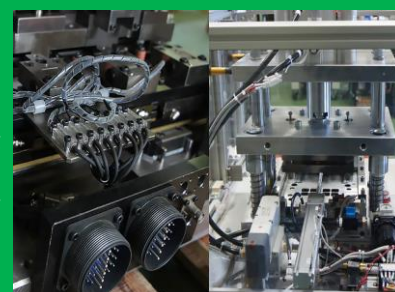

精密板金およびプレス製品

0.1～6.0mmまで対応可能な精密金型屋です。EV化で求められるパルサー・ターミナルなどお困りではありませんか? 社内一貫体制でスピード重視にて金型販売しております。