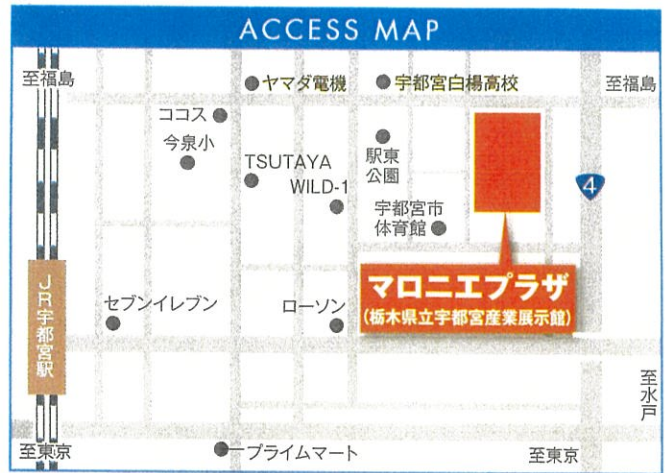

関東圏内の製造業者を一堂に招いて
開催する展示・商談会

未来へ羽ばたく鍵は、「ものづくり」が握っている ものづくり企業展示・商談会 2020

主催 **足利銀行**

共催 足利小山信用金庫、栃木信用金庫、鹿沼相互信用金庫、佐野信用金庫、大田原信用金庫、烏山信用金庫、真岡信用組合、那須信用組合、栃木県、栃木県信用保証協会、栃木県中小企業団体中央会

特別協力 (公財) 栃木県産業振興センター

後援 (一社) 栃木県商工会議所連合会、栃木県商工会連合会、(公社) 栃木県経済同友会、野村證券(株)、(株)あしぎん総合研究所、(株)下野新聞社、(株)エフエム栃木、(株)栃木放送、(株)とちぎテレビ、大高商事グループ、栃木県産業協議会

■ ご来場の際のお願い(感染予防対策)

1. 新型コロナウイルス感染症対策のため、以下に該当する方のご参加はお控えください。
   - 37.5度以上または平熱比+1度を超える熱がある方
   - 感染が疑われる症状(風邪、発熱等)がある方
   - 過去14日以内に、政府から入国制限、入国後の観察期間を必要とされている国・地域への訪問歴がある、または、濃厚接触者の方
2. その他
   - ご来場時の体温測定および来場者全員の名簿作成にご協力ください。
   - 会期中はマスク着用およびこまめな手指消毒・手洗い励行にご協力ください。

開催に関する最新情報は専用ホームページでお知らせいたします。

ものづくり企業展示・商談会2020事務局

会場
マロニエプラザ
大展示場
栃木県立
宇都宮産業展示館

2020年
11月12日(木)
開催時間 10:00~16:00

会場 **マロニエプラザ 大展示場** ⑤500台
栃木県立宇都宮産業展示館
〒321-0954 栃木県宇都宮市元今泉6-1-37 TEL.028-664-2266 FAX.028-664-2129

1. 東京駅～JR宇都宮駅まで新幹線で約50分
   - JR宇都宮駅西口 関東バス9番乗り場から「柳田車庫行き」～「白楊高校」約10分
   - JR宇都宮駅東口からタクシーで約10分
2. ※タクシーをご利用の際は宇都宮駅東口からの乗車が便利です。

ご招待券

入場無料

下の欄にご記入いただくか名刺を貼付のうえ、当日受付へお持ちください。引換で、ガイドブックをお渡しします。

- ご招待券1枚につき、1名様の入場が可能です。ご来場の際は、名刺を2枚ご用意ください。
- ご招待券の追加をご希望される場合は、専用ホームページより、招待券を印刷してご使用ください。
  URL: <https://www.ashigin-shoudankai.jp/monodukuri/>

貴社名 _____

お名前 _____ 役職 _____

_____ 所属 _____

ご住所 _____

TEL _____ FAX _____

E-mail _____

アンケートにご協力ください

貴社のカテゴリー どれかひとつに☑を付けてください

1. ☐ 製造業   ☐ 卸売業   ☐ 小売業
2. ☐ サービス業   ☐ 官庁   ☐ 金融業
3. ☐ その他( )

本展示・商談会をどちらでお知りになりましたか。(複数回答可)

1. ☐ 出展社からの案内・DM   ☐ 足利銀行からの案内
2. ☐ 共催機関からの案内   ☐ 後援機関からの案内
3. ☐ その他( )

申込情報のお取扱いについて

1. 取得した情報は、主催者が開催する同主旨の催事のご案内に使用させていただくことがございます。
2. 本展示・商談会は、出展社の販路拡大のためのものであり、一般の方および出展社に対する営業行為を目的にされる事業者の入場はご遠慮いただいております。取得した情報の内容によっては、当日のご入場をお断りする場合がございます。予めご了承ください。